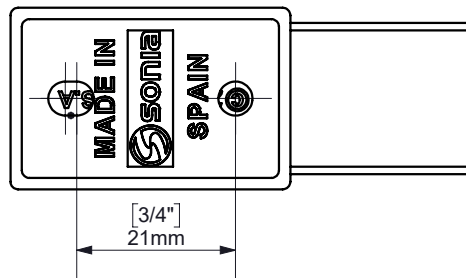

S-CUBE

TOWEL BAR 650 (24") / T.BARRA 650mm

WALL FIXATION
FIJACIÓN PARED

espec_718

Imágenes no a escala / Draw not to scale / Echelle non respectée

Peso / Weight / Poids : 0,750 Kg.

Data / Datos / Données:

Normas / Regulations / Normes: UNE 67100, UNE-EN-ISO 9227:2012, EN-ISO 10289:2001