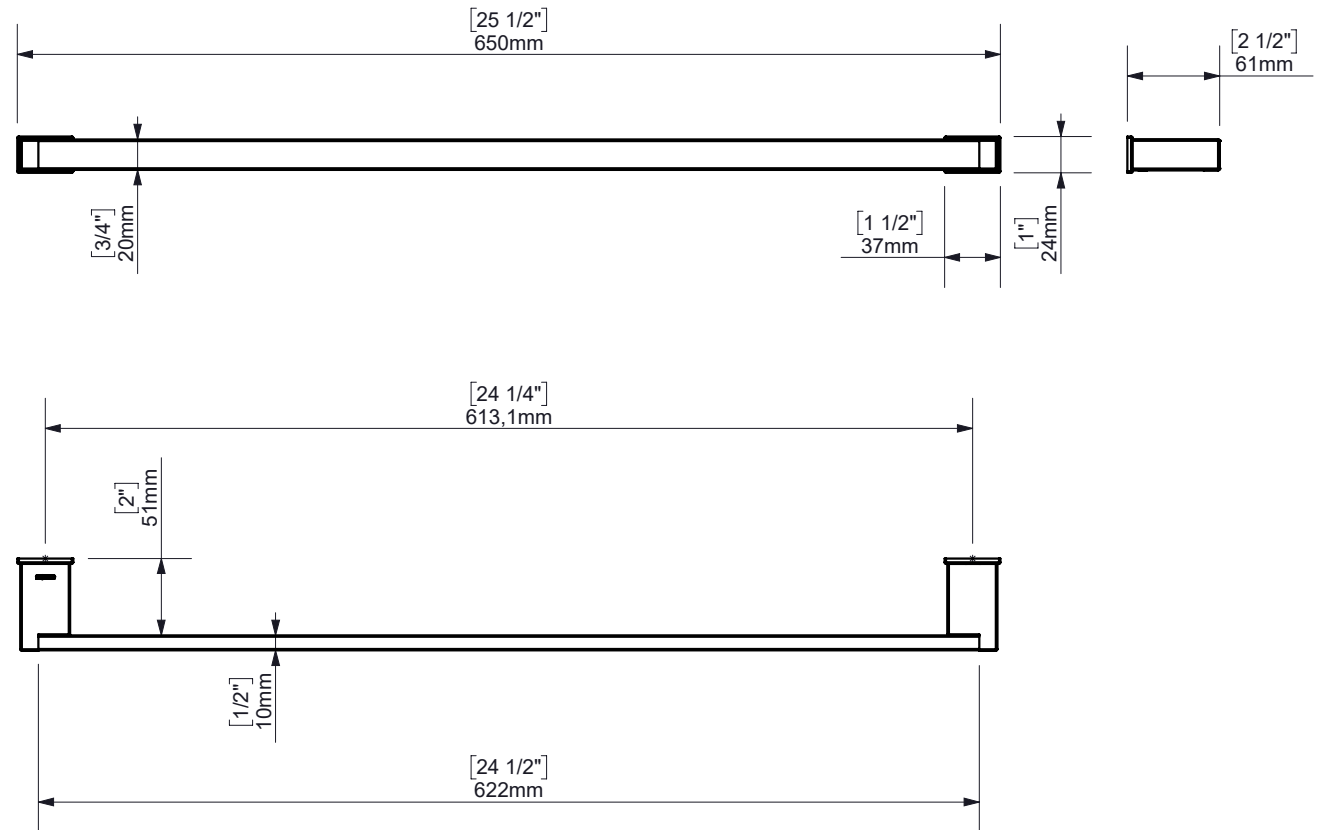

S-CUBE

TOWEL BAR 650 (24") / T.BARRA 650mm

WALL FIXATION
FIJACIÓN PARED

espec_718

Imágenes no a escala / Draw not to scale / Echelle non respectée

Peso / Weight / Poids : 0,750 Kg.

Data / Datos / Données:

Normas / Regulations / Normes: UNE 67100, UNE-EN-ISO 9227:2012, EN-ISO 10289:2001